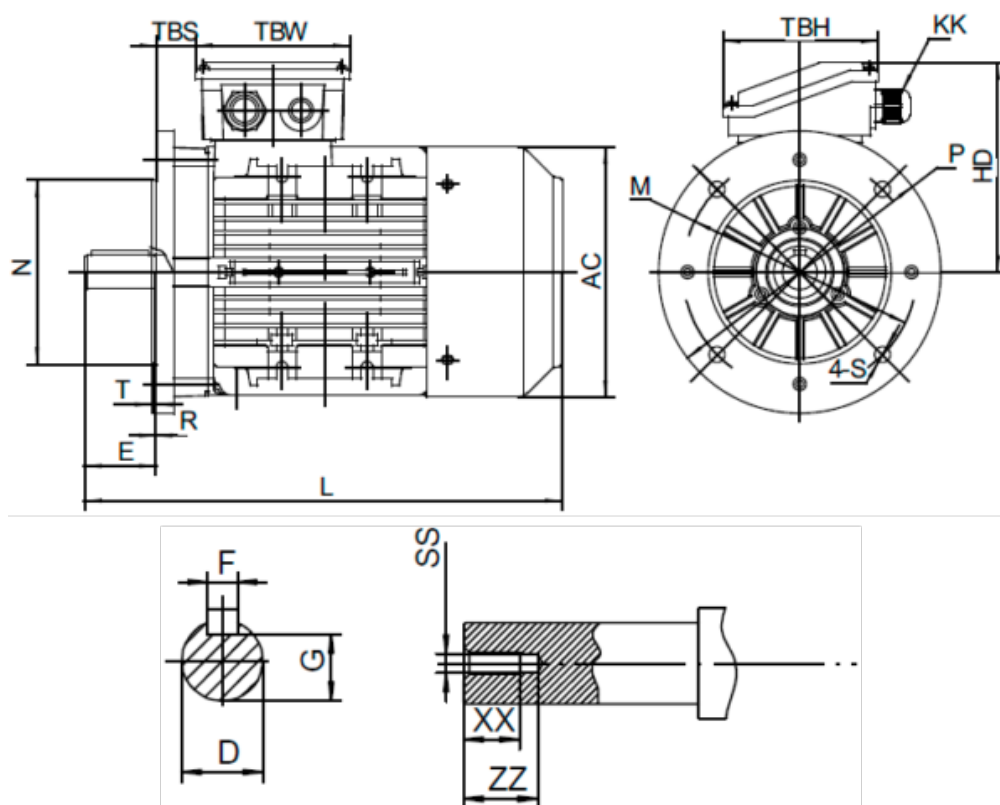

Varenummer: 25160001641440

Beskrivelse: Kleedrive T2A 561-4 0.06kw 1400 o/min UL/CSA
3x230/400V 50HZ IP55 B5 PTO

Mål

AA = 112	L = 195	TBH = 83
AC = Ø110	M = Ø100	TBS = 16.5
AD = 151	N = Ø80	TBW = 83
D = Ø9	P = Ø120	XX = 9
E = 20	R = 0	ZZ = 12
F = 3	S = Ø7	
G = 7.2	SS = M4	
HD = 95	T = 3	